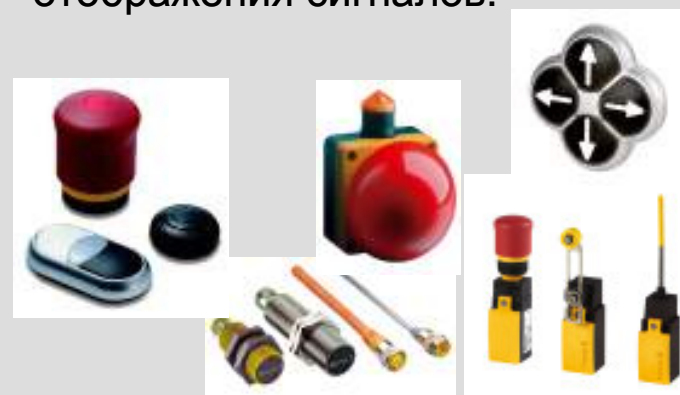

### xCommand

Системы ввода/вывода, управляющее реле и датчики положения имеют эргономичный дизайн и предназначены для точного управления и передачи и отображения сигналов.