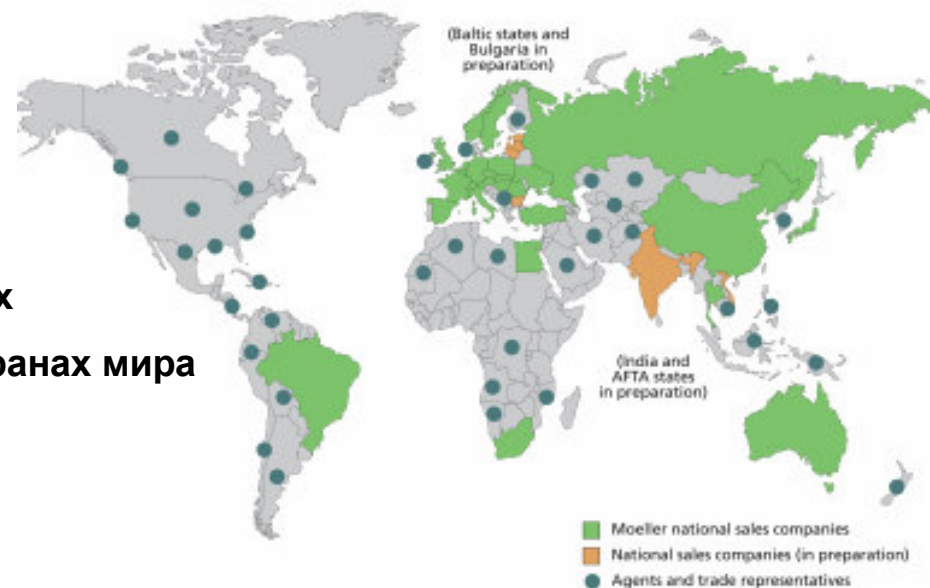

## Группа компаний Moeller – основные данные

04/06/2007

- 35 филиалов в разных странах
- 350 офисов более чем в 90 странах мира
- €890 миллионов продаж \*
- около 8 700 сотрудников\*\*

\*фискальный год: 2005/ 2006